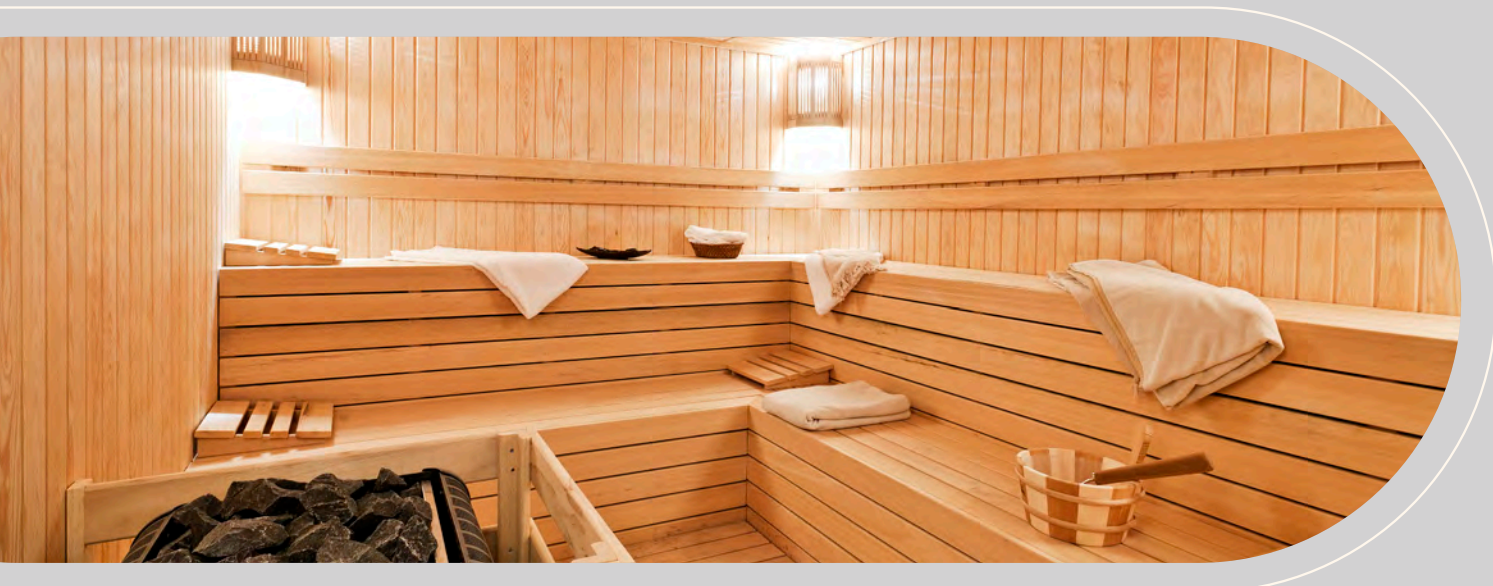

Sauna: Immunboost, in seiner wohl- ligsten Form

Was kann eine Sauna wirklich?

Die Sauna ist weit mehr als nur ein Ort der Erholung – sie ist eine Investition in Ihre Gesundheit und Ihr Wohlbefinden. Von einem gestärkten Immunsystem über die Entgiftung des Körpers bis hin zur mentalen Balance und besseren Regeneration, regelmäßiges Saunieren bietet eine Vielzahl an Vorteilen, die Körper und Geist in Einklang bringen.

SAUNEN SIND HEILIGE RÄUME.
SIE SIND ORTE, AN DENEN SIE NICHT NUR
IHRE KLEIDUNG, SONDERN AUCH IHRE
TÄGLICHEN SORGEN ABLEGEN KÖNNEN.

– KALLE VAISMAA –

Stärkung des Immunsystems

Regelmäßiges Saunieren ist ein hervorragendes Training für Ihr Immunsystem. Die Körpertemperatur steigt um bis zu 1,5°C an, was einer Art künstlichem Fieber gleicht. Es aktiviert die Produktion weißer Blutkörperchen, die eine wichtige Rolle bei der Abwehr von Krankheitserregern spielen. Der Wechsel zwischen Hitze und Abkühlung sorgt dafür, dass Ihre Schleimhäute besser durchblutet werden, das sie resistenter gegen Viren und Bakterien macht.